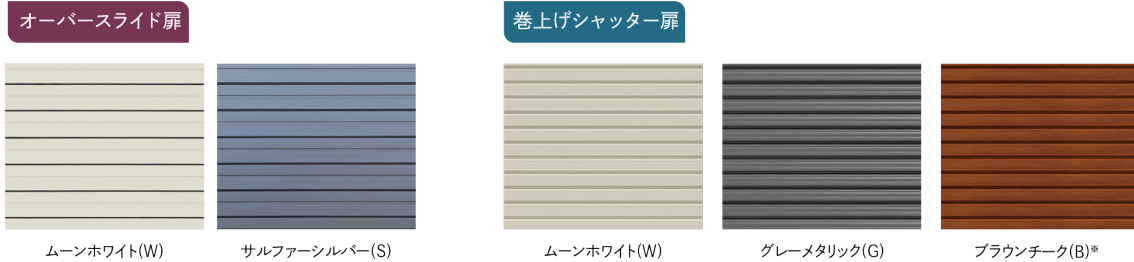

<扉カラー>

オーバースライド扉： ムーンホワイト、サルファーシルバー

巻上げシャッター扉： ムーンホワイト、グレーメタリック、ブラウンチーク

<電動・手動>

それぞれの扉で電動か手動かをお選びいただけます。

※巻上げシャッターのブラウンチーク色は電動のみの設定となります