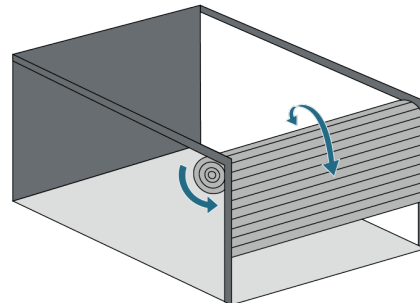

※本製品に照明機能はございません。画像はシーン演出上の加工です。

2. 多様なシャッターをご用意

用途やお好みに合わせて、扉タイプやカラーをお選びいただけます。

<扉タイプ>

オーバースライド扉： 静かで丈夫、天井に収納されるタイプの扉。2色ご用意。

巻上げシャッター扉： 出入口付近に収納可能な扉。3色ご用意

オーバースライド扉

- 強風にもより安心
- 開閉時は手をかけやすい設計
- 開閉テスト2万回実施

巻上げシャッター扉

- 天井いっぱいまで収納可能
- 開閉テスト1万回実施(業界基準)

※強風時にはオプションの補強棒でシャッターの補強対策が必要です

<扉カラー>

オーバースライド扉： ムーンホワイト、サルファーシルバー

巻上げシャッター扉： ムーンホワイト、グレーメタリック、ブラウンチーク

<電動・手動>

それぞれの扉で電動か手動かをお選びいただけます。