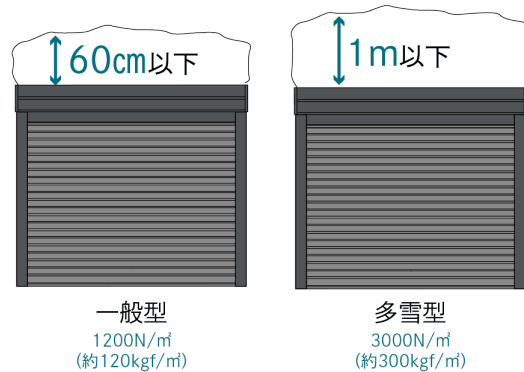

<扉カラー>

オーバースライド扉： ムーンホワイト、サルファーシルバー

巻上げシャッター扉： ムーンホワイト、グレーメタリック、ブラウンチーク

<電動・手動>

それぞれの扉で電動か手動かをお選びいただけます。

※巻上げシャッターのブラウンチーク色は電動のみの設定となります

3. 頑丈な設計

住宅の在来工法のように柱とパネルの組み合わせを採用しており、強風や積雪、ねじれに強い柱構造ですので安心してお使いいただけます。

オーバースライド扉 巻上げシャッター扉

強風や積雪に強い、頑丈な柱構造

安心の屋根耐荷重

4. 安心の雨水・結露対策

降雨時にも安心な、のき樋、たて樋、水切りカバーを標準で備えております。また、積雪地や寒冷地等での屋根結露の発生をより少なくする結露減少屋根タイプ※もお選びいただけます。

※車庫としてお使いの場合は、規制により使用できない場合があります。特注対応として、不燃認定の結露減少屋根をご用意することもできます。